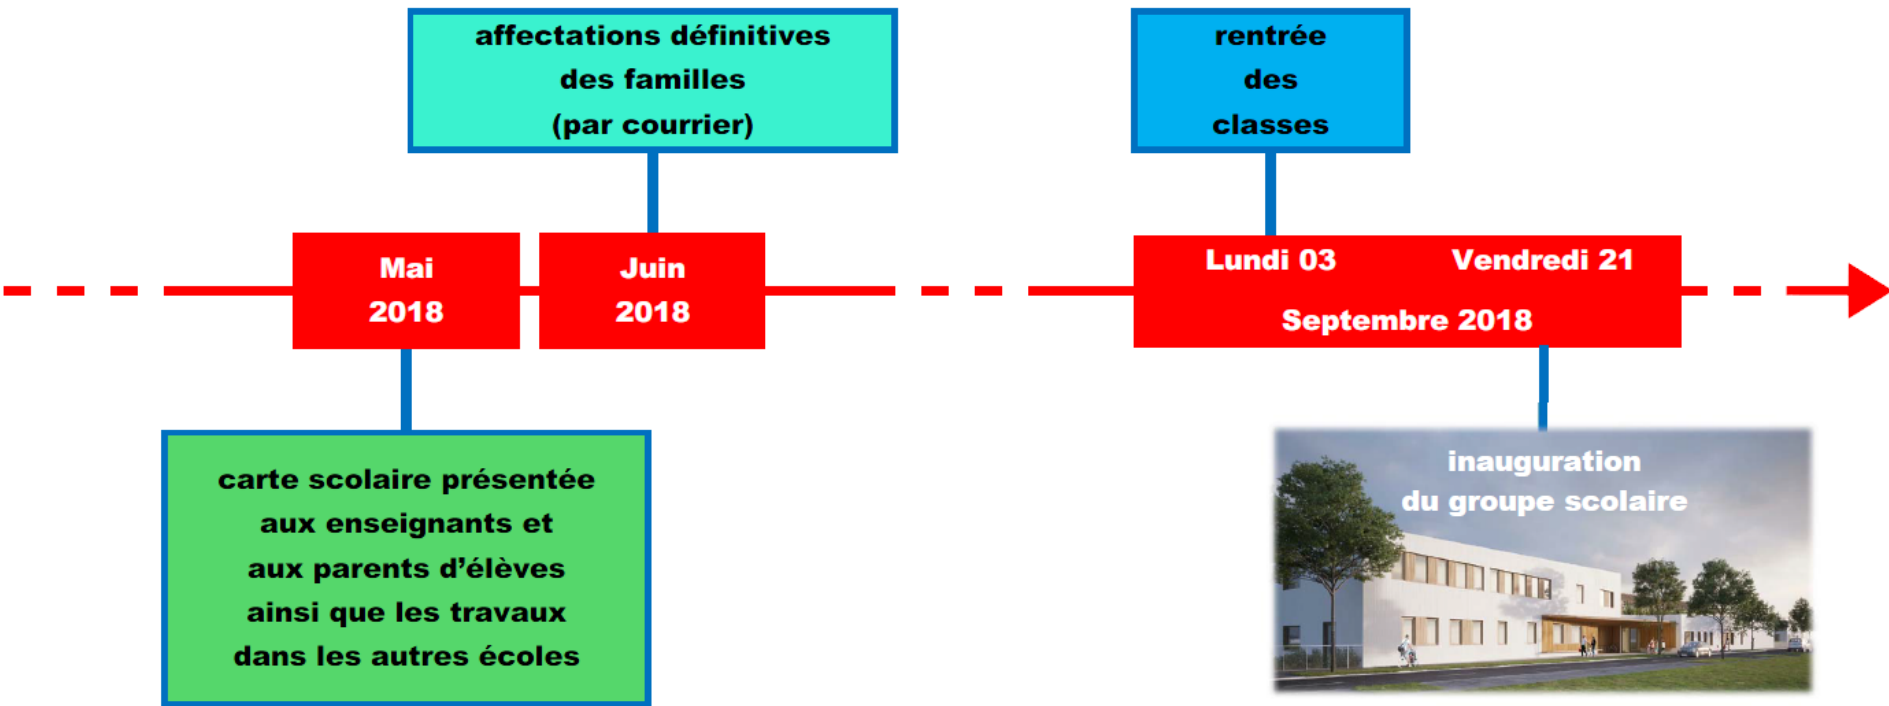

L'organisation actuelle

- ▶ 925 enfants scolarisés (mai 2018)
- ▶ Des écoles maternelles de secteur
- ▶ Des écoles élémentaires par cycle

Objectifs de la sectorisation

- ▶ Assurer la continuité du parcours scolaire par cycle dans le même groupe scolaire pour un meilleur suivi de l'enfant
- ▶ Tenir compte du nombre de postes créés sur la future école de Fontanieu,
- ▶ Regrouper les fratries
- ▶ Réduire les déplacements des familles
- ▶ Favoriser les déplacements doux

Calendrier 2017

Calendrier 2018

Les critères de répartition des élèves

- ▶ **1^{er} critère** : Un enfant qui a commencé son cycle (maternelle/CP-CE1 /CE2-CM1-CM2) dans une école le termine dans la même école
- ▶ **2^{ème} critère** : Chaque famille est rattachée à un secteur par son adresse postale
- ▶ **3^{ème} critère** : Les fratries sont regroupées dans la mesure du possible
- ▶ **4^{ème} critère** : Les différents niveaux (de la petite section au CM2) ouvriront sur toutes les écoles au fil des futures rentrées scolaires